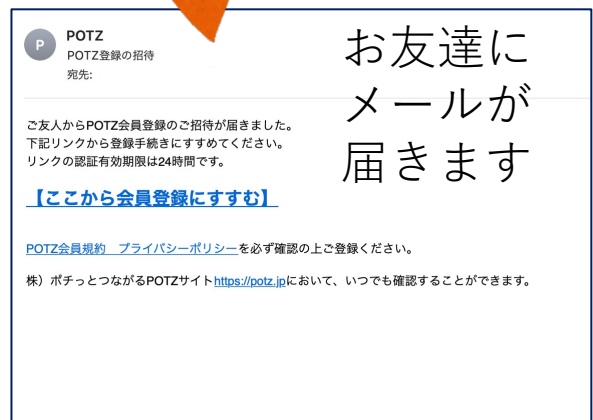

お友達をPOTZに招待する手順

ログインしている最初のページ一番下設定▼（開く）と友達ボタンが追加されています

POTZ 会員とサポート提供会員では登録内容が若干違うので別のボタンになっています。

お友達に
メールが
届きます

[POTZ会員規約](#) [プライバシーポリシー](#)を必ず確認の上ご登録ください。

※) ポチっとつながるPOTZサイト<https://potz.jp>において、いつでも確認することができます。